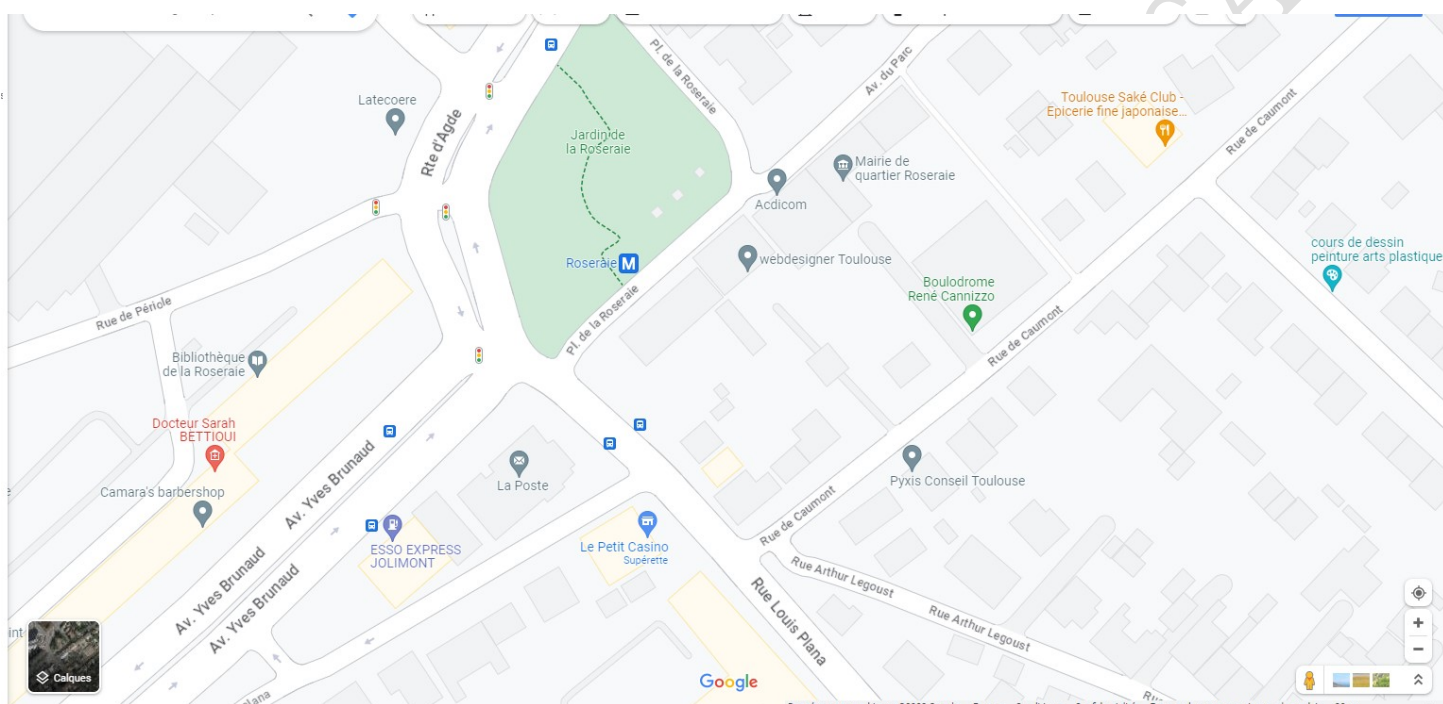

Salle de Réunion MDC EST de la Roseraie

**8 Bis avenue du Parc
31500 Toulouse.**

**Quartier Roseraie.
Métro Ligne A, Station Roseraie.
Bus Ligne 19-36-39-54-L9**

Voici le plan général. En sortant du Métro, vous êtes sur la Place de la Roseraie et en suivant vers la gauche, sur l'avenue du Parc.